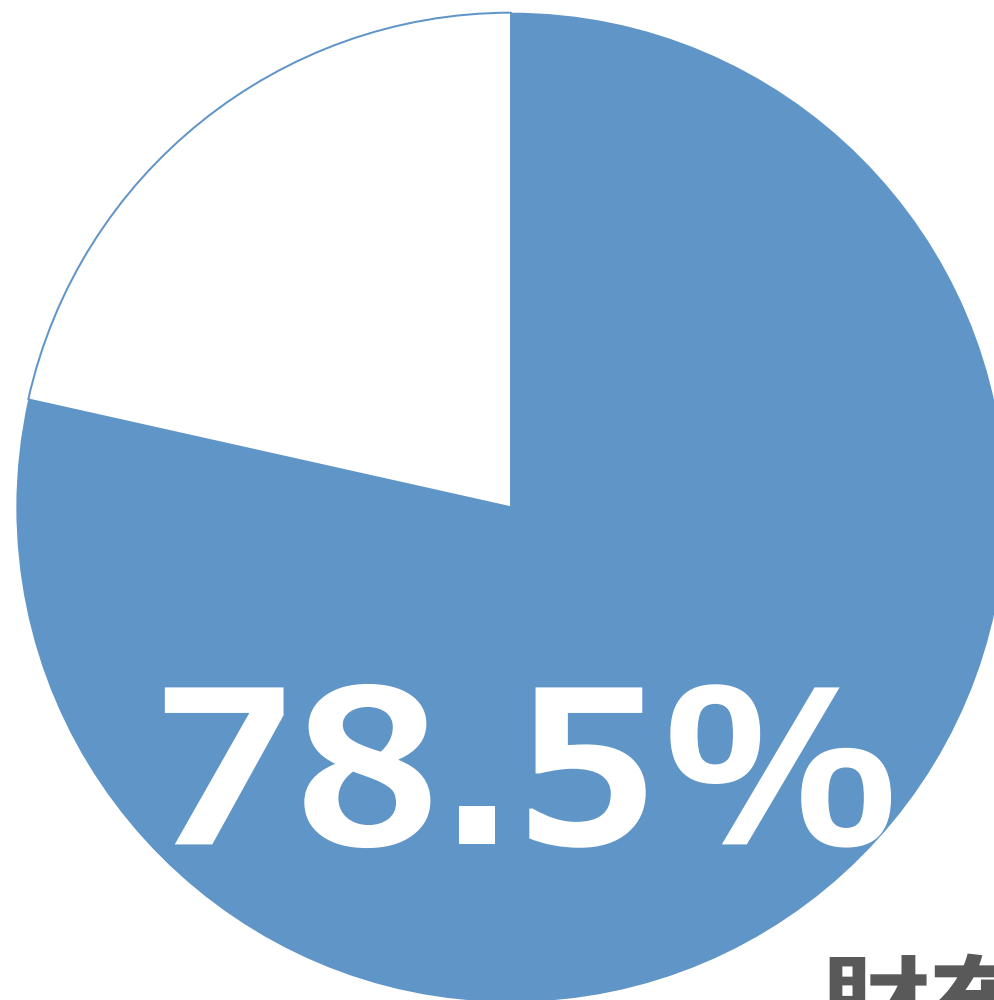

東日本大震災で 携帯電話を持って避難した人

財布は70%