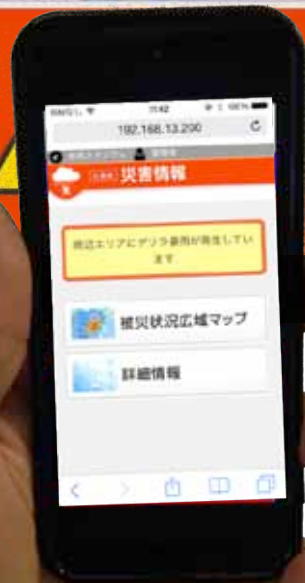

周辺エリアにゲリラ豪雨が発生しています

現在、会場周辺に激しい雨を伴う積乱雲が発生しています。
気象・交通情報などは、お手持ちのスマートフォンに自動的にDLされますのでご確認ください。